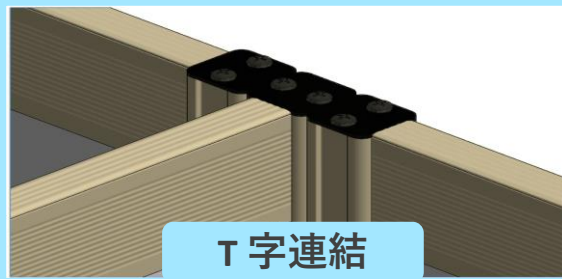

ジョイントパーテーション

《マグネットで簡単ジョイント》

- 連結パーツなしで複数のパーテーションを連結する事ができます。

《アルミ製フラット脚を採用》

- フラットな構造で床面との隙間が少なく、プライバシーの保護に有効です。

連結
バリエーション

《製品仕様》

フレーム	アルミニウム合金 (アルマイト)
パネル	プラスチックダンボール (ポリプロピレン) 厚さ5mm
製品重量	約4kg

《使用例》

軽量で避難所等にも
オススメです！

オフィスの間仕切りに！

《収納時》

脚部を取り外して
省スペースで
収納できます。

製品に関するお問合せはこちらまで

 **不二ライトメタル**

※仕様、価格等は予告なく変更する場合があります。