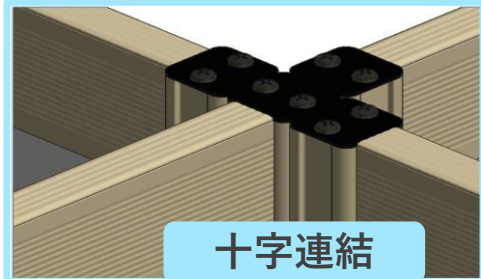

ジョイントパーテーション

《マグネットで簡単ジョイント》

- 連結パーツなしで複数のパーテーションを連結する事ができます。

《アルミ製フラット脚を採用》

- フラットな構造で床面との隙間が少なく、プライバシーの保護に有効です。

連結
バリエーション

《製品仕様》

フレーム	アルミニウム合金 (アルマイト)
パネル	プラスチックダンボール (ポリプロピレン) 厚さ5mm
製品重量	約4kg

《使用例》

軽量で避難所等にも
オススメです！

オフィスの間仕切りに！

《収納時》

脚部を取り外して
省スペースで
収納できます。

製品に関するお問合せはこちらまで

 **不二ライトメタル**

※仕様、価格等は予告なく変更する場合があります。