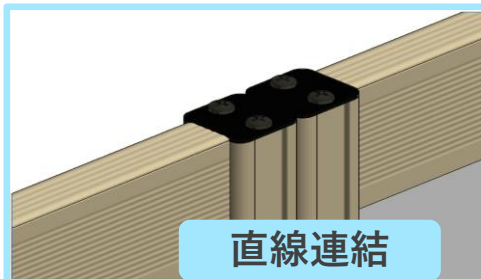

ジョイントパーテーション

《マグネットで簡単ジョイント》

- 連結パーツなしで複数のパーテーションを連結する事ができます。

《アルミ製フラット脚を採用》

- フラットな構造で床面との隙間が少なく、プライバシーの保護に有効です。

連結
バリエーション

《製品仕様》

フレーム	アルミニウム合金 (アルマイト)
パネル	プラスチックダンボール (ポリプロピレン) 厚さ5mm
製品重量	約4kg

《使用例》

軽量で避難所等にも
オススメです！

オフィスの間仕切りに！

《収納時》

脚部を取り外して
省スペースで
収納できます。

製品に関するお問合せはこちらまで

 **不二ライトメタル**

※仕様、価格等は予告なく変更する場合があります。