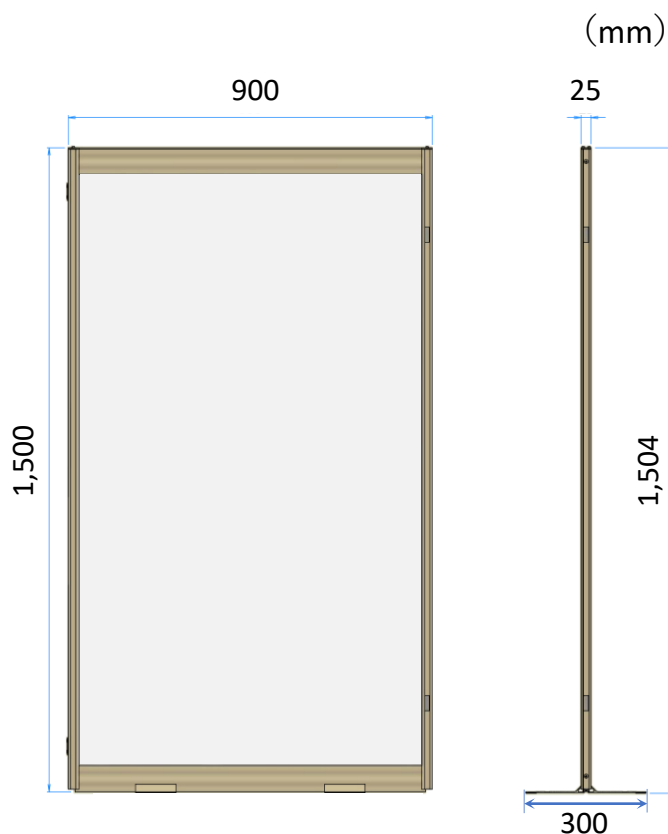

ジョイントパーテーション

《マグネットで簡単ジョイント》

- 連結パーツなしで複数のパーテーションを連結する事ができます。

《アルミ製フラット脚を採用》

- フラットな構造で床面との隙間が少なく、プライバシーの保護に有効です。

連結
バリエーション

《製品仕様》

フレーム	アルミニウム合金 (アルマイト)
パネル	プラスチックダンボール (ポリプロピレン) 厚さ5mm
製品重量	約4kg

《使用例》

軽量で避難所等にも
オススメです！

オフィスの間仕切りに！

《収納時》

脚部を取り外して
省スペースで
収納できます。

製品に関するお問合せはこちらまで

 **不二ライトメタル**

※仕様、価格等は予告なく変更する場合があります。