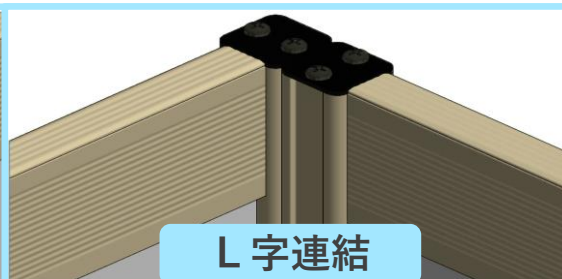

ジョイントパーテーション

《マグネットで簡単ジョイント》

- 連結パーツなしで複数のパーテーションを連結する事ができます。

《アルミ製フラット脚を採用》

- フラットな構造で床面との隙間が少なく、プライバシーの保護に有効です。

連結
バリエーション

《製品仕様》

フレーム	アルミニウム合金 (アルマイト)
パネル	プラスチックダンボール (ポリプロピレン) 厚さ5mm
製品重量	約4kg

《使用例》

軽量で避難所等にも
オススメです！

オフィスの間仕切りに！

《収納時》

脚部を取り外して
省スペースで
収納できます。

製品に関するお問合せはこちらまで

 **不二ライトメタル**

※仕様、価格等は予告なく変更する場合があります。