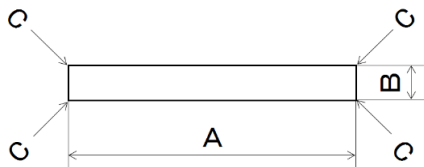

平棒

A	B	C	V溝付	単重
7.00	6.00			0.113
10.00	4.00			0.108
10.00	5.00	0.30		0.135
10.00	5.00			0.135
10.00	6.00	0.30		0.162
10.00	6.00			0.162
12.00	4.00			0.130
12.00	5.00	0.30		0.162
12.00	6.00	0.30		0.194
13.00	3.00	0.30		0.105
13.00	4.00	1.00		0.138
13.00	8.00			0.280
15.00	2.50	0.30		0.101
15.00	3.00	0.30		0.121
15.00	3.00			0.122
15.00	4.00	0.30		0.162
15.00	4.00			0.162
15.00	5.00	0.50		0.202
15.00	5.00			0.203
15.00	6.00	0.30		0.243
15.00	6.00			0.243
15.00	8.00	0.30		0.324
15.00	8.00			0.324
15.00	10.00	0.30		0.405
15.00	10.00			0.405
15.50	3.80	0.50	有	0.158
17.00	2.80	0.50		0.128
17.00	3.00	0.50		0.140
18.00	2.50			0.126
18.00	4.00			0.203
18.00	10.00			0.486
18.50	3.00	0.50		0.149
20.00	2.00	0.20		0.108
20.00	2.00			0.108
20.00	3.00	0.30		0.162
20.00	3.00			0.162
20.00	4.00	0.30		0.216
20.00	4.00			0.216
20.00	5.00	0.30		0.270
20.00	5.00			0.270
20.00	6.00	0.30		0.324
20.00	6.00			0.324
20.00	8.00	0.30		0.432
20.00	8.00			0.432
20.00	9.00	0.30		0.486
20.00	9.00			0.486
20.00	10.00	0.30		0.540
20.00	10.00			0.540
20.00	12.00	0.30		0.648
20.00	13.50	0.30		0.729
20.00	15.00	0.30		0.810
21.00	4.00			0.227