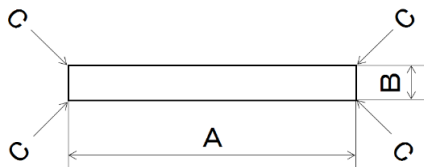

平棒

A	B	C	V溝付	単重
50.00	4.00	0.30		0.540
50.00	4.00			0.540
50.00	5.00	0.30		0.675
50.00	5.00			0.675
50.00	6.00	0.30		0.810
50.00	6.00			0.810
50.00	8.00	0.30		1.080
50.00	8.00			1.080
50.00	9.00	0.30		1.215
50.00	10.00	0.30		1.350
50.00	10.00			1.350
50.00	12.00	0.30		1.620
50.00	12.00			1.620
50.00	15.00	0.30		2.025
50.00	20.00	0.30		2.700
50.00	25.00	0.30		3.375
50.00	30.00	0.30		4.050
50.00	35.00	0.30		4.725
50.00	40.00	0.30		5.400
50.80	8.00	0.50		1.097
55.00	3.00	0.50		0.445
56.00	3.00			0.451
56.50	3.00	0.30		0.457
57.00	3.50	0.20	有	0.538
60.00	3.00	0.50	有	0.485
60.00	3.00		有	0.485
60.00	5.00	0.30		0.810
60.00	5.00			0.810
60.00	6.00	0.30		0.972
60.00	6.00			0.972
60.00	8.00	0.30		1.296
60.00	9.00			1.458
60.00	10.00	0.30		1.620
60.00	12.00	0.30		1.944
60.00	15.00	0.20		2.430
60.00	15.00	0.30		2.430
60.00	20.00	0.30		3.240
60.00	25.00	0.30		4.050
60.00	30.00	0.30		4.860
60.00	35.00	0.30		5.670
60.00	40.00	0.30		6.480
63.50	3.00	0.50	有	0.514
65.00	2.50	0.50		0.438
65.00	30.00	0.30		5.265
68.00	3.00			0.550
70.00	2.00			0.378
70.00	3.00	0.50	有	0.566
70.00	4.00			0.756
70.00	5.00	0.30		0.945
70.00	5.00	0.50	有	0.944
70.00	6.00			1.134
70.00	10.00	0.30		1.890

※製品在庫はございません。ダイス金型の有無等は、弊社窓口までお問い合わせください。