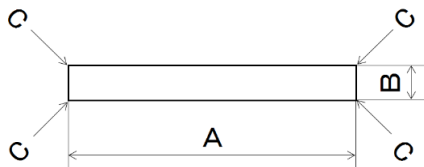

平棒

A	B	C	V溝付	単重
35.00	2.00			0.189
35.00	3.00		有	0.283
35.00	3.00			0.284
35.00	3.25			0.307
35.00	5.00	0.20		0.472
35.00	6.00			0.567
35.00	8.00	0.30		0.756
35.00	10.00	0.30		0.945
35.00	20.00	0.30		1.890
35.00	25.00	0.30		2.362
35.00	25.00			2.363
35.80	2.00			0.193
36.00	8.00			0.777
37.00	3.50			0.347
37.00	5.00	0.50		0.499
38.00	2.50			0.256
38.00	6.00			0.616
40.00	1.50	0.20		0.162
40.00	1.50			0.162
40.00	3.00	0.30		0.324
40.00	3.00			0.324
40.00	4.00	0.30		0.432
40.00	4.00			0.432
40.00	5.00	0.30		0.540
40.00	5.00			0.540
40.00	6.00	0.30		0.648
40.00	6.00			0.648
40.00	6.50	0.30		0.702
40.00	8.00	0.20		0.864
40.00	8.00	0.30		0.864
40.00	9.00	0.30		0.972
40.00	10.00	0.20		1.080
40.00	10.00	0.30		1.080
40.00	10.00			1.080
40.00	12.00	0.30		1.296
40.00	15.00	0.30		1.620
40.00	20.00	0.30		2.160
40.00	25.00	0.30		2.700
40.00	30.00	0.30		3.240
44.00	2.50	0.50	有	0.296
44.00	3.00	0.30	有	0.355
45.00	3.00	0.30		0.364
45.00	5.00	0.50		0.607
45.00	8.00			0.972
45.00	10.00	0.30		1.215
45.80	6.00			0.742
50.00	2.00	0.30		0.270
50.00	2.00		有	0.268
50.00	2.70	0.30	有	0.364
50.00	3.00	0.30		0.405
50.00	3.00		有	0.406
50.00	3.00			0.405

※製品在庫はございません。ダイス金型の有無等は、弊社窓口までお問い合わせください。