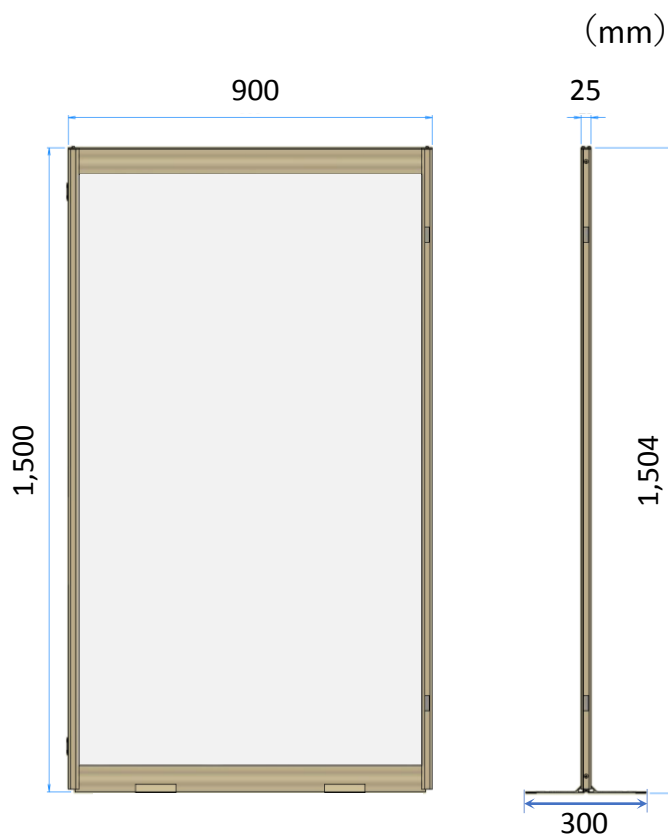

ジョイントパーテーション

《マグネットで簡単ジョイント》

- 連結パーツなしで複数のパーテーションを連結する事ができます。

《アルミ製フラット脚を採用》

- フラットな構造で床面との隙間が少なく、プライバシーの保護に有効です。

連結バリエーション

希望小売価格

(送料込み*)

18,900円

(税込 20,790円)

*送料は、沖縄・北海道・
他離島は別途発生いたします。

《製品仕様》

フレーム	アルミニウム合金 (アルマイト)
パネル	プラスチックダンボール (ポリプロピレン) 厚さ5mm
製品重量	約4kg

《使用例》

軽量で避難所等にも
オススメです！

オフィスの間仕切りに！