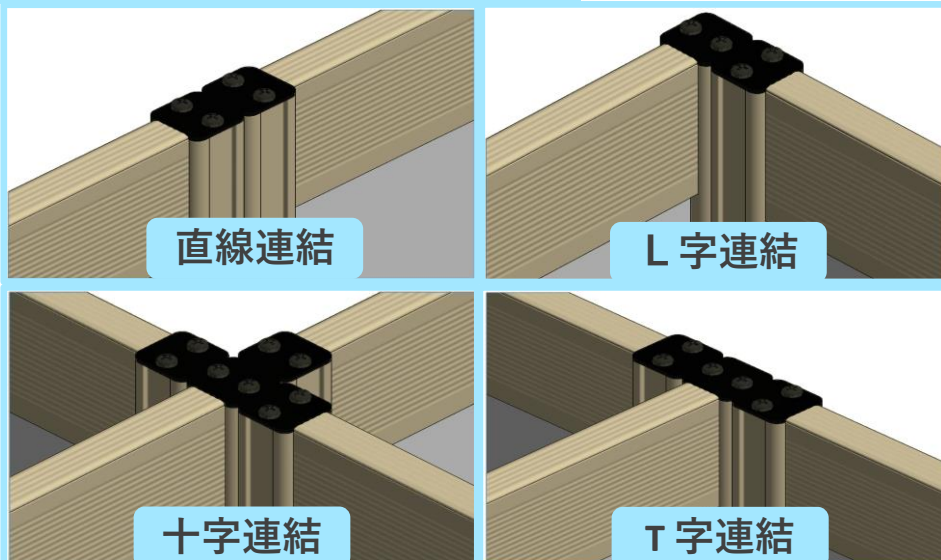

ジョイントパーテーション

《マグネットで簡単ジョイント》

- 連結パーツなしで複数のパーテーションを連結する事ができます。

《アルミ製フラット脚を採用》

- フラットな構造で床面との隙間が少なく、プライバシーの保護に有効です。

連結バリエーション

希望小売価格

(送料込み*)

18,900円

(税込 20,790円)

*送料は、沖縄・北海道・
他離島は別途発生いたします。

《製品仕様》

フレーム	アルミニウム合金 (アルマイト)
パネル	プラスチックダンボール (ポリプロピレン) 厚さ5mm
製品重量	約4kg

《使用例》

軽量で避難所等にも
オススメです！

オフィスの間仕切りに！