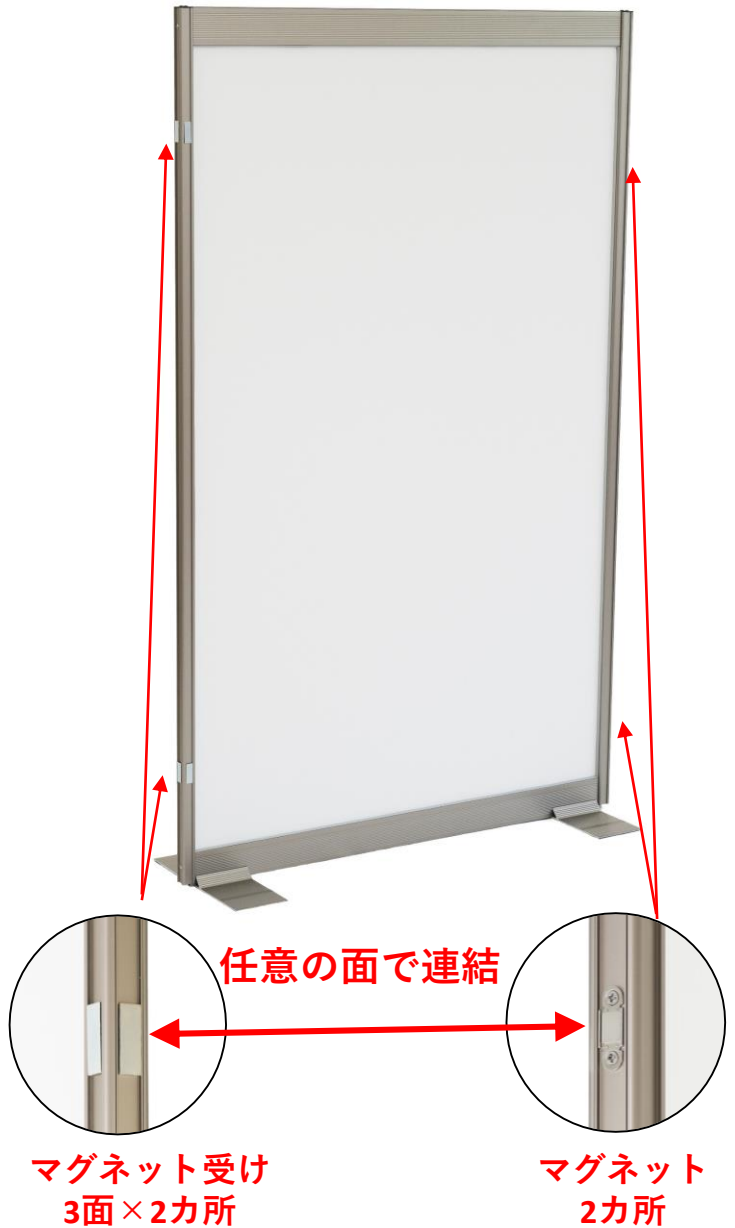

ジョイントパーテーション

《マグネットで簡単ジョイント》

- 連結パーツなしで複数のパーテーションを連結する事ができます。

《アルミ製フラット脚を採用》

- フラットな構造で床面との隙間が少なく、プライバシーの保護に有効です。

連結バリエーション

希望小売価格

(送料込み*)

18,900円

(税込 20,790円)

*送料は、沖縄・北海道・
他離島は別途発生いたします。

《製品仕様》

フレーム	アルミニウム合金 (アルマイト)
パネル	プラスチックダンボール (ポリプロピレン) 厚さ5mm
製品重量	約4kg

《使用例》

軽量で避難所等にも
オススメです！

オフィスの間仕切りに！