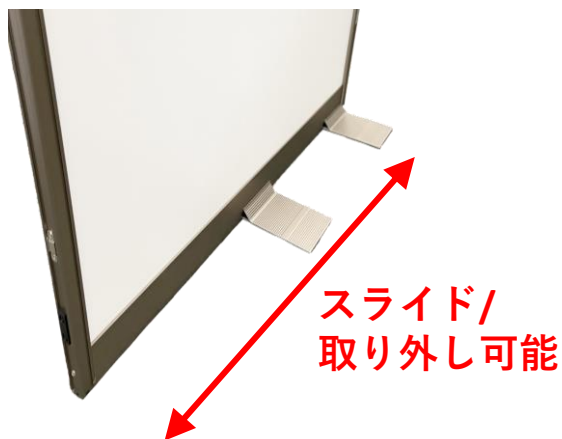

ジョイントパーテーション

《マグネットで簡単ジョイント》

- 連結パーツなしで複数のパーテーションを連結する事ができます。

《アルミ製フラット脚を採用》

- フラットな構造で床面との隙間が少なく、プライバシーの保護に有効です。

連結バリエーション

希望小売価格

(送料込み*)

18,900円

(税込 20,790円)

*送料は、沖縄・北海道・
他離島は別途発生いたします。

《製品仕様》

フレーム	アルミニウム合金 (アルマイト)
パネル	プラスチックダンボール (ポリプロピレン) 厚さ5mm
製品重量	約4kg

《使用例》

軽量で避難所等にも
オススメです！

オフィスの間仕切りに！