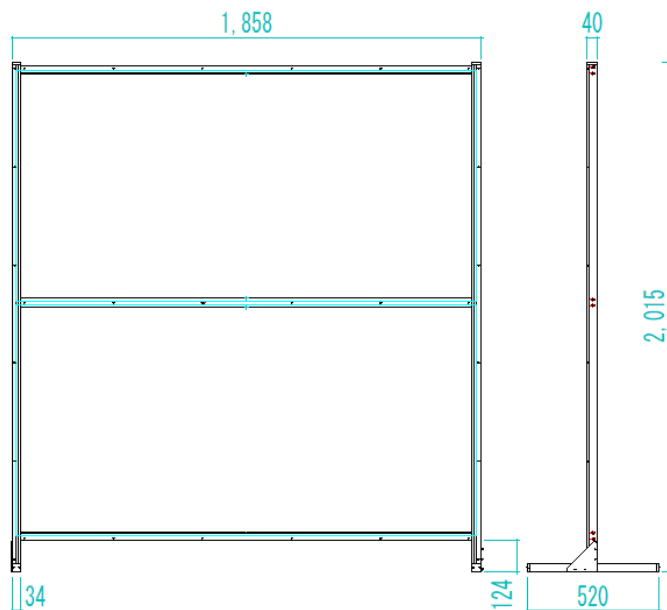

幅1.8m、高さ2mの大型間仕切

飛沫スクリーン

▽シングルタイプ

< 透明パネル (上1面入り) >

▽ダブルタイプ

< 透明パネル (上下2面入り) >

① マスクフリー

マスクなしで、授業や講演されたい方にもおすすめです。

基本仕様

▽製品重量

シングルタイプ : 約 12 kg

ダブルタイプ : 約 17 kg

▽フレーム

材質 : アルミニウム合金

表面処理 : アルマイト

サイズ : 幅 1,858 mm

高さ 2,015 mm

▽面材

材質 : 塩化ビニル

サイズ : 厚さ 2 mm

【いろんなシーンに使えます】

学校の授業で...

カラオケボックスで...

オーダーで囲う事も可能です