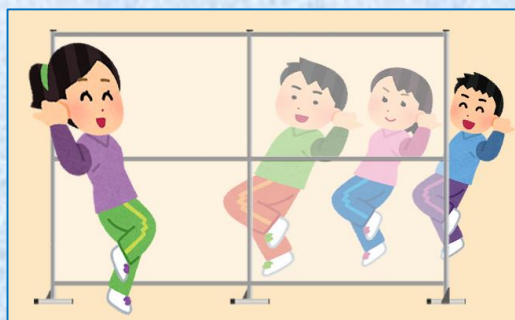

スポーツ施設等で...