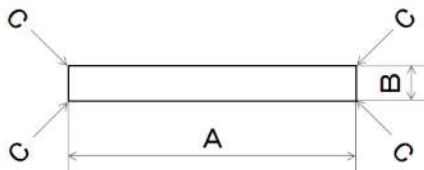

平棒

A	B	C	V溝付	単重
50.00	4.00	0.30		0.540
50.00	4.00			0.540
50.00	5.00	0.30		0.675
50.00	5.00			0.675
50.00	6.00	0.30		0.810
50.00	6.00			0.810
50.00	8.00	0.30		1.080
50.00	8.00			1.080
50.00	9.00	0.30		1.215
50.00	10.00	0.30		1.350
50.00	10.00			1.350
50.00	12.00	0.30		1.620
50.00	12.00			1.620
50.00	15.00	0.30		2.025
50.00	20.00	0.30		2.700
50.00	25.00	0.30		3.375
50.00	30.00	0.30		4.050
50.00	35.00	0.30		4.725
50.00	40.00	0.30		5.400
50.80	8.00	0.50		1.097
55.00	3.00	0.50		0.445
56.00	3.00			0.451
56.50	3.00	0.30		0.457
57.00	3.50	0.20	有	0.538
60.00	3.00	0.50	有	0.485
60.00	3.00		有	0.485
60.00	5.00	0.30		0.810
60.00	5.00			0.810
60.00	6.00	0.30		0.972
60.00	6.00			0.972
60.00	8.00	0.30		1.296
60.00	9.00			1.458
60.00	10.00	0.30		1.620
60.00	12.00	0.30		1.944
60.00	15.00	0.20		2.430
60.00	15.00	0.30		2.430
60.00	20.00	0.30		3.240
60.00	25.00	0.30		4.050
60.00	30.00	0.30		4.860
60.00	35.00	0.30		5.670
60.00	40.00	0.30		6.480
63.50	3.00	0.50	有	0.514
65.00	2.50	0.50		0.438
65.00	30.00	0.30		5.265
68.00	3.00			0.550
70.00	2.00			0.378
70.00	3.00	0.50	有	0.566
70.00	4.00			0.756
70.00	5.00	0.30		0.945
70.00	5.00	0.50	有	0.944
70.00	6.00			1.134
70.00	10.00	0.30		1.890

※製品在庫はございません。ダイス金型の有無等は、弊社窓口までお問い合わせください。