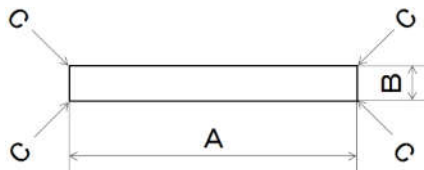

平棒

A	B	C	V溝付	単重
35.00	2.00			0.189
35.00	3.00		有	0.283
35.00	3.00			0.284
35.00	3.25			0.307
35.00	5.00	0.20		0.472
35.00	6.00			0.567
35.00	8.00	0.30		0.756
35.00	10.00	0.30		0.945
35.00	20.00	0.30		1.890
35.00	25.00	0.30		2.362
35.00	25.00			2.363
35.80	2.00			0.193
36.00	8.00			0.777
37.00	3.50			0.347
37.00	5.00	0.50		0.499
38.00	2.50			0.256
38.00	6.00			0.616
40.00	1.50	0.20		0.162
40.00	1.50			0.162
40.00	3.00	0.30		0.324
40.00	3.00			0.324
40.00	4.00	0.30		0.432
40.00	4.00			0.432
40.00	5.00	0.30		0.540
40.00	5.00			0.540
40.00	6.00	0.30		0.648
40.00	6.00			0.648
40.00	6.50	0.30		0.702
40.00	8.00	0.20		0.864
40.00	8.00	0.30		0.864
40.00	9.00	0.30		0.972
40.00	10.00	0.20		1.080
40.00	10.00	0.30		1.080
40.00	10.00			1.080
40.00	12.00	0.30		1.296
40.00	15.00	0.30		1.620
40.00	20.00	0.30		2.160
40.00	25.00	0.30		2.700
40.00	30.00	0.30		3.240
44.00	2.50	0.50	有	0.296
44.00	3.00	0.30	有	0.355
45.00	3.00	0.30		0.364
45.00	5.00	0.50		0.607
45.00	8.00			0.972
45.00	10.00	0.30		1.215
45.80	6.00			0.742
50.00	2.00	0.30		0.270
50.00	2.00		有	0.268
50.00	2.70	0.30	有	0.364
50.00	3.00	0.30		0.405
50.00	3.00		有	0.406
50.00	3.00			0.405

※製品在庫はございません。ダイス金型の有無等は、弊社窓口までお問い合わせください。