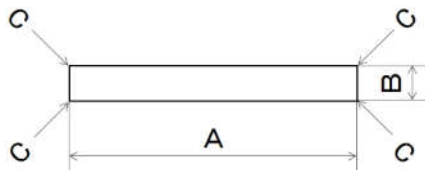

平棒

A	B	C	V溝付	単重
70.00	20.00	0.30		3.780
71.80	4.00	0.50		0.775
72.70	2.00	0.50		0.392
73.50	3.00	0.50	有	0.595
74.00	51.00	1.00		10.187
75.00	3.50	0.30		0.709
75.00	6.00	0.30		1.215
75.00	8.00	0.30		1.620
75.00	9.00	0.30		1.822
75.00	9.00			1.822
75.00	10.00	0.30		2.025
75.00	12.00	0.30		2.430
75.00	15.00	0.30		3.037
75.00	15.00			3.038
75.00	30.00	0.30		6.075
75.00	40.00	0.30		8.100
75.00	75.00			15.187
80.00	1.50		有	0.321
80.00	1.80	0.30		0.389
80.00	3.00	0.30		0.648
80.00	9.00			1.897
80.00	10.00	0.30		2.160
80.00	20.00			4.320
80.00	25.00	0.30		5.400
83.30	2.50	0.30	有	0.562
85.00	35.00	0.30		8.032
86.00	12.00			2.786
87.00	7.00	0.20		1.644
87.50	7.00	0.30		1.644
90.00	3.00	0.20		0.729
91.00	35.50	0.50		8.722
92.00	10.00	0.30		2.484
93.50	3.00	0.50	有	0.757
100.00	3.00	1.00		0.808
100.00	5.00	0.30		1.350
100.00	6.00	0.30		1.620
100.00	6.00			1.620
100.00	8.00	0.30		2.160
100.00	9.00	0.30		2.430
100.00	9.00	2.00		2.421
100.00	9.00			2.430
100.00	10.00	0.30		2.700
100.00	12.00	0.30		3.240
100.00	15.00	0.30		4.050
100.00	20.00	0.30		5.400
100.00	20.00			5.400
100.00	25.00	0.30		6.750
100.00	30.00	0.30		8.100
100.00	40.00	0.30		10.800
103.00	10.00	1.00		2.779
104.00	3.00			0.842
115.00	20.00	0.30		6.242

※製品在庫はございません。ダイス金型の有無等は、弊社窓口までお問い合わせください。