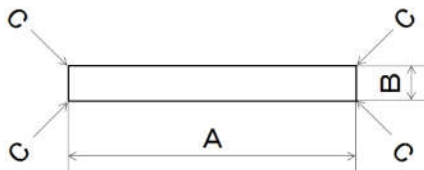

平棒

A	B	C	V溝付	単重
23.50	9.50			0.602
25.00	1.50		有	0.101
25.00	1.50			0.101
25.00	2.00			0.135
25.00	3.00	0.30		0.202
25.00	3.00			0.203
25.00	4.00	0.30		0.270
25.00	4.00	0.50		0.270
25.00	4.00			0.270
25.00	5.00	0.30		0.337
25.00	5.00			0.338
25.00	6.00	0.30		0.405
25.00	6.00			0.405
25.00	8.00	0.30		0.540
25.00	8.00	0.50		0.539
25.00	10.00	0.30		0.675
25.00	10.00			0.675
25.00	12.00	0.30		0.810
25.00	13.00	0.30		0.877
25.00	15.00	0.30		1.012
25.00	20.00	0.30		1.350
26.50	3.00	0.30	有	0.214
27.00	2.50	1.25		0.180
29.00	3.00	0.30	有	0.234
29.50	4.95	0.20		0.394
29.50	8.80	0.20		0.701
30.00	1.50	0.30		0.121
30.00	1.50	0.50		0.121
30.00	2.00	0.20		0.162
30.00	2.00			0.162
30.00	2.20	0.30	有	0.178
30.00	3.00	0.30		0.243
30.00	3.00			0.243
30.00	4.00	0.30		0.324
30.00	4.00			0.324
30.00	5.00	0.30		0.405
30.00	5.00	1.00		0.399
30.00	5.00			0.405
30.00	6.00	0.30		0.486
30.00	6.00			0.486
30.00	8.00	0.30		0.648
30.00	8.00	1.00		0.640
30.00	8.00			0.648
30.00	10.00	0.30		0.810
30.00	10.00			0.810
30.00	12.00	0.30		0.972
30.00	15.00	0.30		1.215
30.00	15.00	0.50	有	0.371
30.00	20.00	0.30		1.620
30.00	20.00			1.618
30.00	25.00	0.30		2.025
35.00	1.20		有	0.113

※製品在庫はございません。ダイス金型の有無等は、弊社窓口までお問い合わせください。