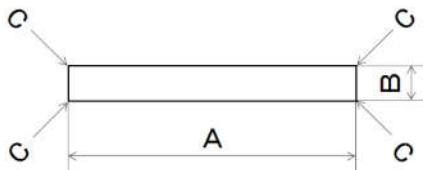

平棒

A	B	C	V溝付	単重
7.00	6.00			0.113
10.00	4.00			0.108
10.00	5.00	0.30		0.135
10.00	5.00			0.135
10.00	6.00	0.30		0.162
10.00	6.00			0.162
12.00	4.00			0.130
12.00	5.00	0.30		0.162
12.00	6.00	0.30		0.194
13.00	3.00	0.30		0.105
13.00	4.00	1.00		0.138
13.00	8.00			0.280
15.00	2.50	0.30		0.101
15.00	3.00	0.30		0.121
15.00	3.00			0.122
15.00	4.00	0.30		0.162
15.00	4.00			0.162
15.00	5.00	0.50		0.202
15.00	5.00			0.203
15.00	6.00	0.30		0.243
15.00	6.00			0.243
15.00	8.00	0.30		0.324
15.00	8.00			0.324
15.00	10.00	0.30		0.405
15.00	10.00			0.405
15.50	3.80	0.50	有	0.158
17.00	2.80	0.50		0.128
17.00	3.00	0.50		0.140
18.00	2.50			0.126
18.00	4.00			0.203
18.00	10.00			0.486
18.50	3.00	0.50		0.149
20.00	2.00	0.20		0.108
20.00	2.00			0.108
20.00	3.00	0.30		0.162
20.00	3.00			0.162
20.00	4.00	0.30		0.216
20.00	4.00			0.216
20.00	5.00	0.30		0.270
20.00	5.00			0.270
20.00	6.00	0.30		0.324
20.00	6.00			0.324
20.00	8.00	0.30		0.432
20.00	8.00			0.432
20.00	9.00	0.30		0.486
20.00	9.00			0.486
20.00	10.00	0.30		0.540
20.00	10.00			0.540
20.00	12.00	0.30		0.648
20.00	13.50	0.30		0.729
20.00	15.00	0.30		0.810
21.00	4.00			0.227